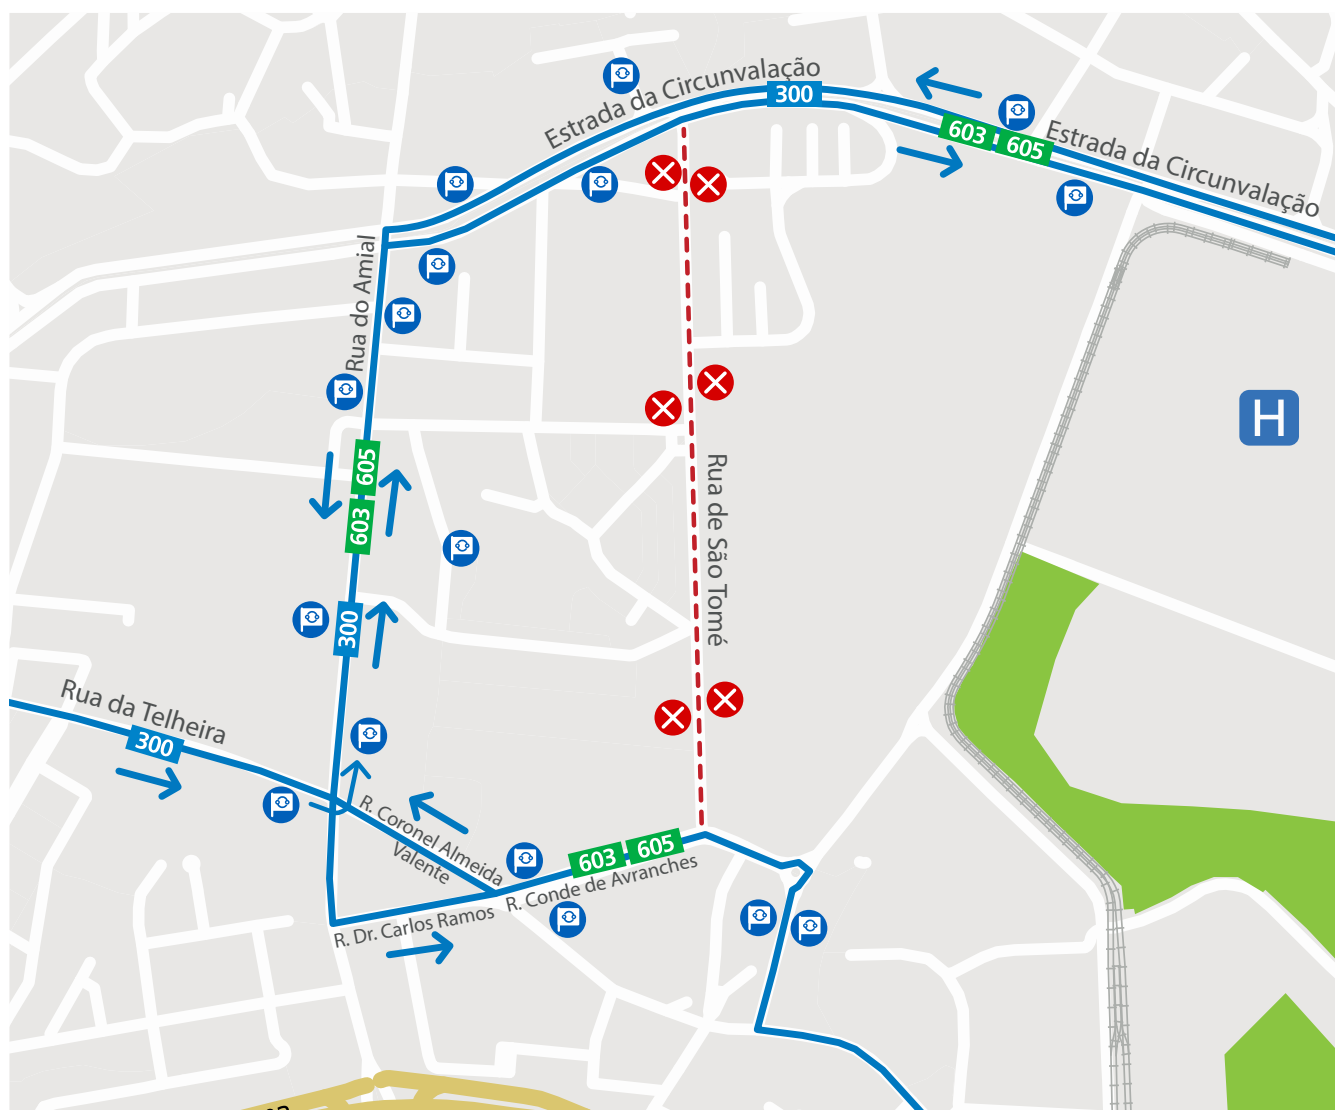

LINHA **300** **603** **605**

Validade: No dia 11 de junho, entre as 8h00 e as 17h00.

Motivo: Realização de obras na Estrada da Circunvalação (Porto).

Mod 221_E_08_GCRU_231.26 11 de junho de 2026

LINHA AZUL
226 158 158
(chamada para a rede fixa nacional)

- - - Percurso interrompido
 X Paragem desativada
 X Paragem provisória
 P Paragem

 Segunda a Sexta 08h00 - 19h00 · Sábado 09h00 - 13h00
 Monday to Friday 8am - 7pm · Saturday 9am - 1pm

 linhaazul@stcp.pt